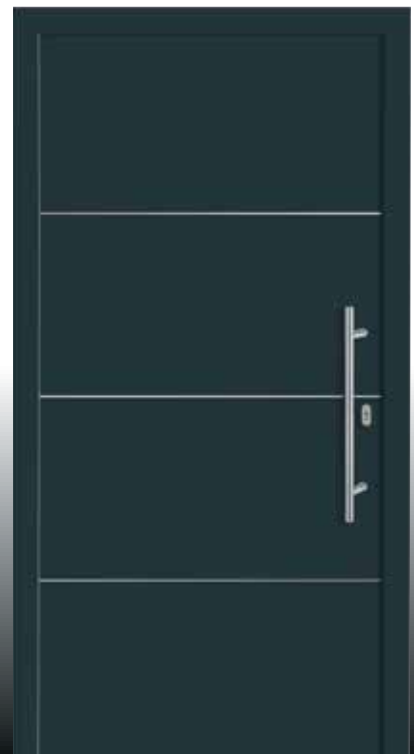

Klara Müller, Angestellte

LONDON

- Sandstrahlmotiv Y 1812 Float

Der Lichtausschnitt des Modells London kann wahlweise nach links (A) oder rechts (B) – versetzt ausgeführt werden.

LISSABON

Satinato weiß

- Aufsatzfüllung
- Farbe Purpurrot

Abbildungen zeigen teilweise Sonderausstattung. Diese ist mit einem ■ Punkt gekennzeichnet.
Alle Modelle sind in den Dekorgruppen D1 + D2 lieferbar.

PORTO

- Aufsatzfüllung
- Farbe Basaltgrau
- Mastercarré

LIVERPOOL Ansicht A

- Aufsatzfüllung
- Sandstrahlmotiv Y 1813 Float

ROM

- Sandstrahlmotiv G 31 Float

TURIN

- Dekor Stahlblau
- Sandstrahlmotiv G 34 Float

PARIS

- Rahmen in Edelstahloptik außen
- Satinato weiß

DORTMUND*

- Applikationen in Edelstahloptik außen aufgesetzt
- Aufsatzfüllung
- Farbe Anthrazitgrau

*passendes Seitenteil ST 1120 Float siehe Titelbild u. Rückseite

AMSTERDAM

Rahmen in Edelstahloptik außen aufgesetzt
Satinato weiß
■ Dekor Grau