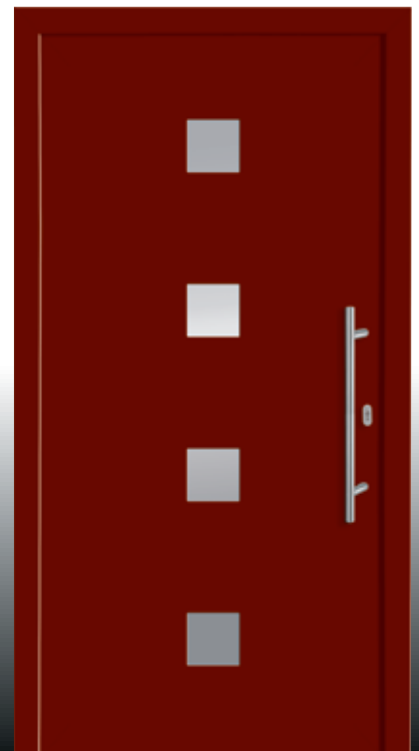

- Aufsatzfüllung
- Farbe Silbergrau

MÜNCHEN

Satinato weiß

- Dekor Nussbaum

„Ich freue mich immer, wenn ich sparen und gewinnen kann. Die Siegertypen bieten mir Qualität in modernem Design und schonen unseren Geldbeutel.“

Klara Müller, Angestellte

LONDON

- Sandstrahlmotiv Y 1812 Float

Der Lichtausschnitt des Modells London kann wahlweise nach links (A) oder rechts (B) – versetzt ausgeführt werden.

LISSABON

Satinato weiß

- Aufsatzfüllung
- Farbe Purpurrot

Abbildungen zeigen teilweise Sonderausstattung. Diese ist mit einem ■ Punkt gekennzeichnet.
Alle Modelle sind in den Dekorgruppen D1 + D2 lieferbar.

PORTO

- Aufsatzfüllung
- Farbe Basaltgrau
- Mastercarré

LIVERPOOL Ansicht A

- Aufsatzfüllung
- Sandstrahlmotiv Y 1813 Float

ROM

- Sandstrahlmotiv G 31 Float

TURIN

- Dekor Stahlblau
- Sandstrahlmotiv G 34 Float

PARIS

- Rahmen in Edelstahloptik außen
- Satinato weiß